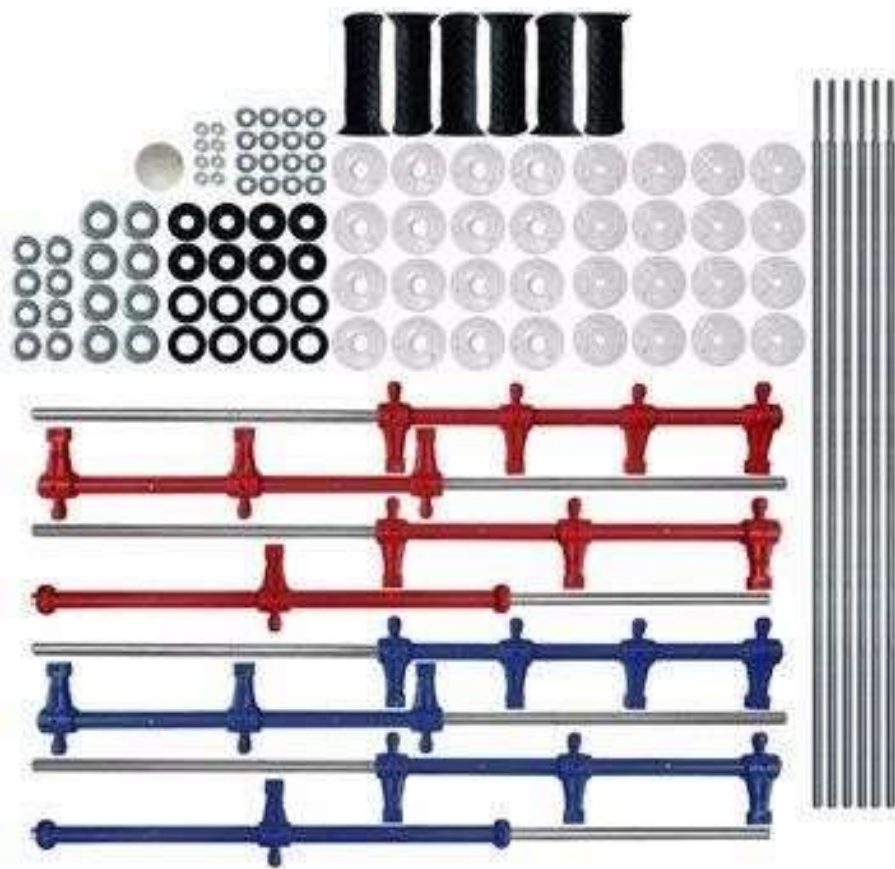

**KITS**

# Kit de Acessórios Pebolim Embutido Oficial - Sem Ferros

## Acompanha:

- ▶ 08 Cabos (Manoplas) 5/8
- ▶ 01 Cachimbo
- ▶ 16 Amortecedores
- ▶ 08 Arruelas de Pressão 5/8
- ▶ 08 Porca
- ▶ 16 Arruela 1/4
- ▶ 08 Arruela 7/16
- ▶ 16 Buchas Pressão 5/8
- ▶ 16 Buchas Pressão 3/8

## Acompanha:

- ▶ 02 Varões Ocos com 1 Boneco em Alumínio Fundido (Cor Alumínio)
- ▶ 04 Varões Ocos com 3 Bonecos em Alumínio Fundido (Cor Alumínio)
- ▶ 02 Varões Ocos com 4 Bonecos em Alumínio Fundido (Cor Alumínio)
- ▶ 08 Varões Internos
- ▶ 08 Cabos (Manoplas) 5/8
- ▶ 16 Amortecedores
- ▶ 08 Arruelas de Pressão 5/8
- ▶ 08 Porca Calota
- ▶ 08 Porca 1/41
- ▶ 6 Porca 1/4
- ▶ 08 Porca 7/16
- ▶ 16 Buchas Pressão 5/8
- ▶ 16 Buchas Pressão 3/8