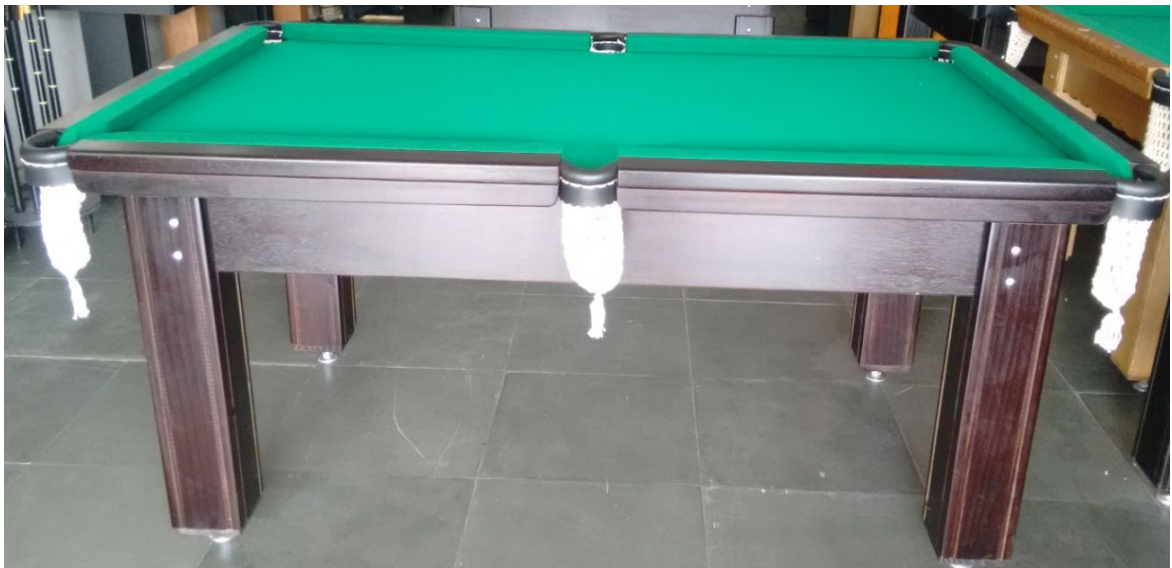

Mesa de Bilhar para ADULTO

Codigo:158

R$ 1.490,00

Modelo: Mesa de Bilhar com redinha

Medida: 1,90 x 1,10 x 0,85

Material: Tampo pedra ardósia

Peso Bruto: 180 kg aproximadamente

Acessórios: Kit de brinde contendo:

4 Tacos,1 Taqueira,1Porção de giz e 1 Jogo de bola