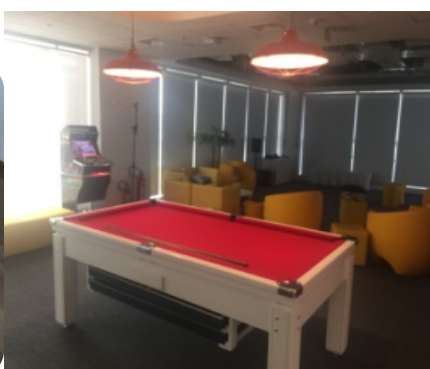

**Opcional: Adaptador para encaixar o
tampão do Pingue- Pong fica guardado
com organização R$ 180,00**