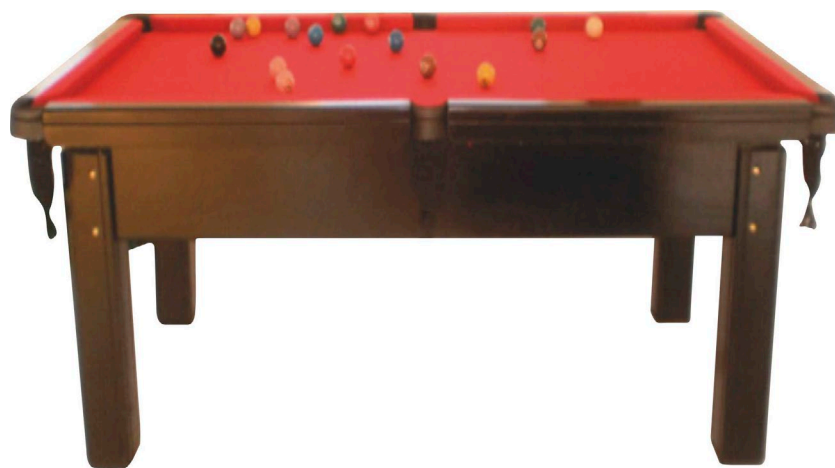

R\$ 1.990,00

Mesa Time

**Mesa de Bilhar com gaveta uso residencial
2,20x1, 20 mts**

**Acompanha: 04 Tacos/01 Taqueira/01 jg
de bola /01 Porção de giz**

R\$ 1.790,00

Mesa especial para 

**Mesa de Bilhar com redinhas preto com
pano vermelho 2,20x1,20 mts**

**Acompanha: 04 Tacos/01 Taqueira/01 jg
de bola /01 Porção de giz**

**Mesa de Bilhar com gaveta uso residencial
2,20x1,20 mts**

**Acompanha: 04 Tacos/01 Taqueira/01 jg
de bola /01 Porção de giz**

Com tecido acrílico R\$ 1.990,00