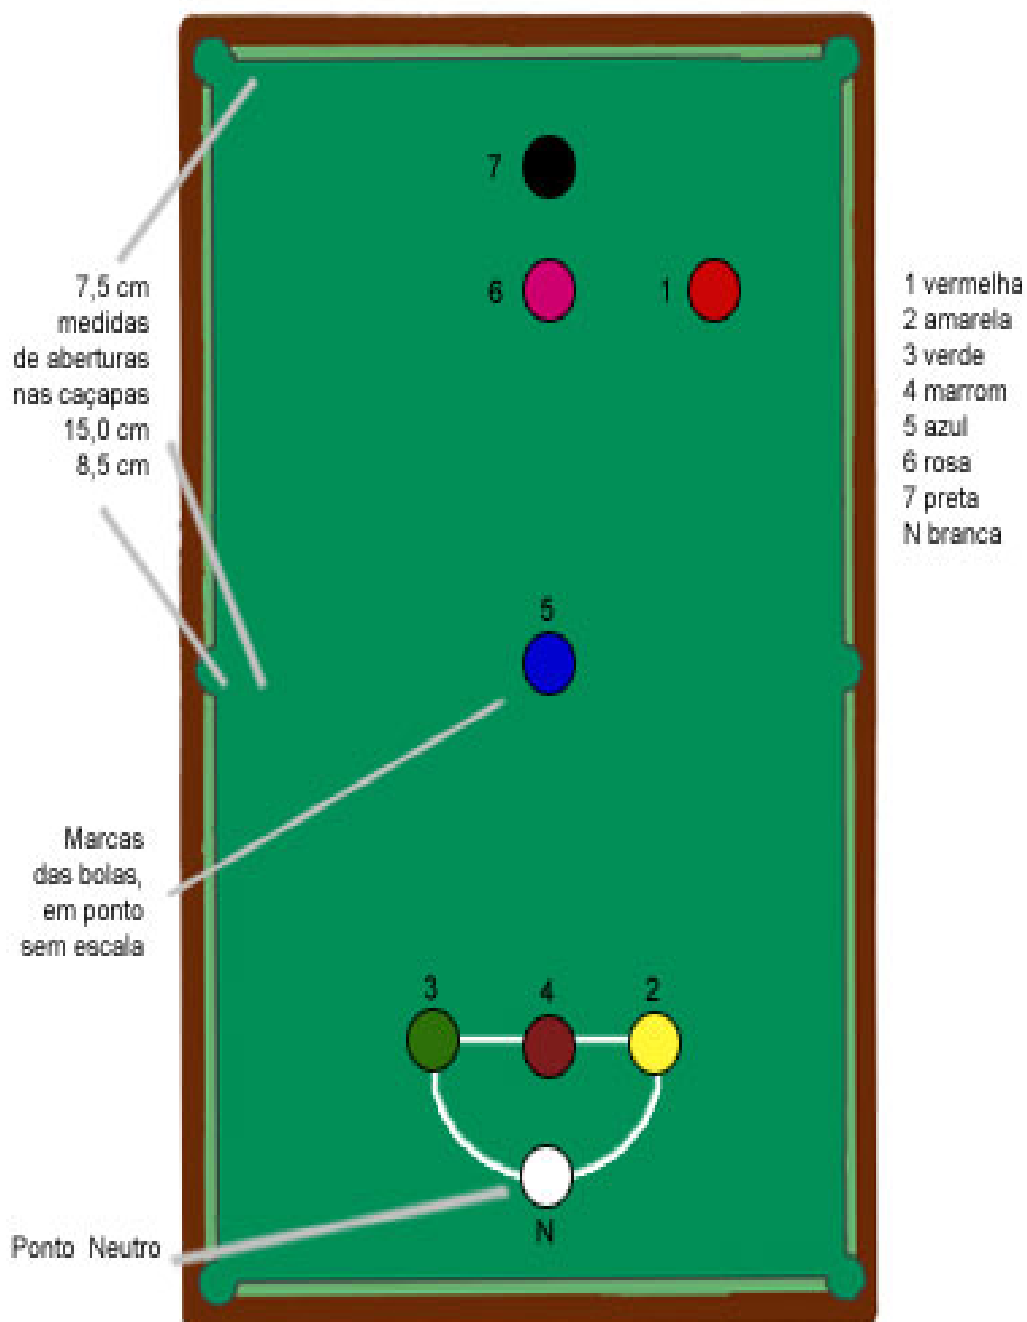

R\$9.900,00

Mesa de Bilhar Oficial

R\$ 12.000,00

Medida externa 3.10 x 1.68 m

Medida interna 2.84 x 1.41 m

Espaço necessário 7 x 6 mts

ACOMPANHA KIT PREMIUM:

- . 06 TACOS**
- . 01 JOGO DE BOLA SNOOKER**
- . 01 JOGO DE BOLA NUMERADA**
 - . 01 JOGO DE BOLA LISA**
- . 01 TAQUEIRA COM LOUSA E CONTADOR**
- . TACO COM CRUZETA GIZ AZUL E BRANCO**
 - . 01 TRIANGULO**

Acessórios opcionais:

Tecido de outra cor para Mesa de Bilha

Acrílico: vinho, azul, vermelho, amarelo ou preto R\$ Sb. consulta

Mesa de bilhar para bar vendas apenas para locador preço sobre consulta mínimo 10 und

Posição do jogo bola snooker

Capa curta para Mesa de Bilhar

até 2.20 mts R\$ 50,00

Capa longa para Bilhar ou Pebolim

R\$150,00

Bolas para Bilhar

Bola numerada R\$100,00

Bola Lisa R\$85,00