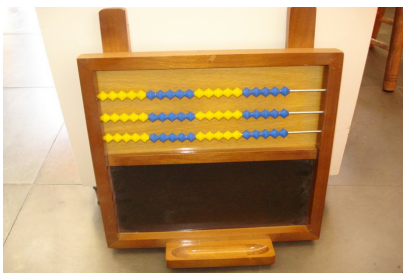

Posição do jogo bola snooker

Capa curta para Mesa de Bilhar

até 2.20 mts R\$ 50,00

Capa longa para Bilhar ou Pebolim

R\$150,00

Bolas para Bilhar

Bola numerada R\$100,00

Bola Lisa R\$85,00

Bola Snooker R\$ 80,00

Caixa para guardar Bolas de Bilhar

Para 08 bolas R\$ 40,00

16 Bolas R\$50,00

bola numerada importada R\$ 200,00

Triangulo de Madeira R\$30,00

Lousa com contador e porta giz R\$60,00

Cruzeta de alumínio com Taco R\$30,00

Fechadura com duas chaves para gaveta R\$ 100,00

Taqueira luxo com contador e lousa R\$ 120,00

Taqueira simples para 06 lugares R\$ 45,00

Taco para bilhar com ponta de plástico R\$ 15,00 ou R\$ 20,00 a diferença é o tamanho (1,35ou1,45 Mt)