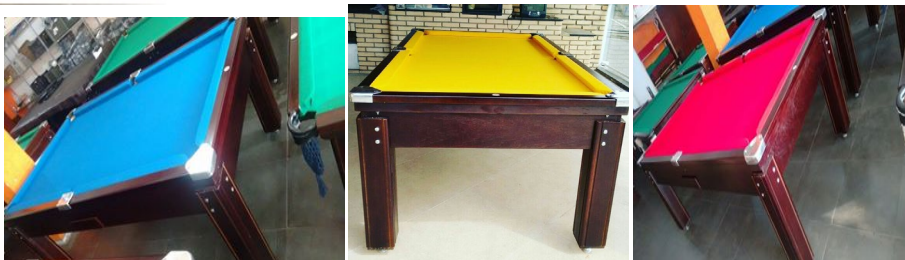

Código: 161

R\$ 1.990,00

**Modelo: Mesa de Bilhar residencial
com gaveta e caçapas de alumínio**

Medida: 2,20x1,20x0,85

Material: Tampo pedra ardósia

Estrutura: Madeira

Peso Bruto: 180 kg

Acessórios: Kit de brinde contendo:

**4 Tacos, 1 Taqueira, 1 Porção de Giz e 1
Jogo de bola**

Código: 142

R\$ 2.490,00

**Modelo: Mesa de bilhar residencial
caçapa de alumínio modelo luxo**

Medida: 2,20 x 1,20 x 0,90

Material: Tampo pedra ardósia