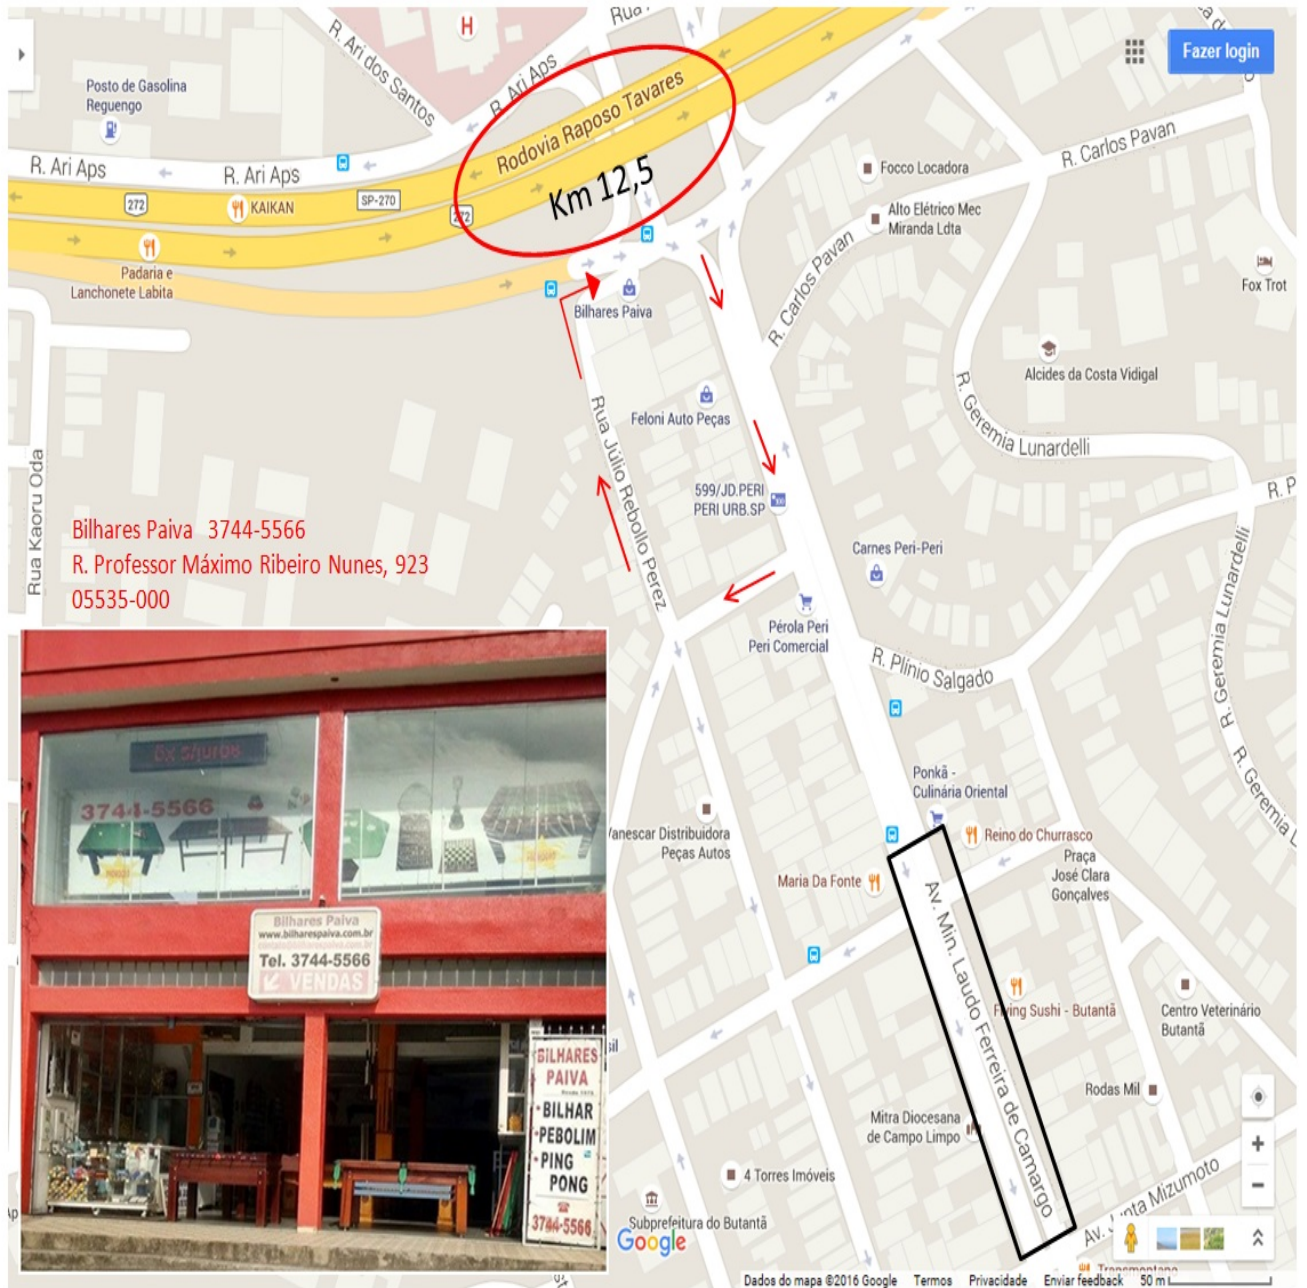

Bilhares Paiva 3744-5566
R. Professor Máximo Ribeiro Nunes, 923
05535-000